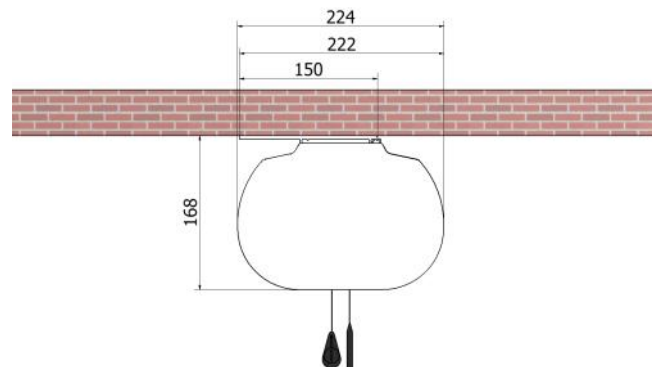

Lieferumfang: Wand- bzw. Deckenhalter, IR-Fernbedienung

Optional auch als Deckeneinbauversion erhältlich.

Art. Nr.	Bezeichnung	Gewicht
12579	WS S 4-FormatN 203cm HomeVision BE/BL 1,0 Gain	38 kg
16306	WS S 4-FormatN 225cm HomeVision BE/BL 1,0 Gain	39 kg
16307	WS S 4-FormatN 244cm HomeVision BE/BL 1,0 Gain	41 kg
12580	WS S 4-FormatN 264cm HomeVision BE/BL 1,0 Gain	43 kg
16308	WS S 4-FormatN 284cm HomeVision BE/BL 1,0 Gain	46 kg
16309	WS S 4-FormatN 305cm HomeVision BE/BL 1,0 Gain	49 kg

Technische Daten

Abmessungen Steuerinterface
HxBxT 4,0 x 13,5 x 8,8 cm

Bei diesem Leinwandmodell sind durch die Spannung des Tuches kleine Toleranzen der Maße und Bildgeometrie möglich. Hierbei handelt es sich nicht um Produktionsfehler, sondern ist der ausgewogenen Planlage dieses Modells geschuldet.