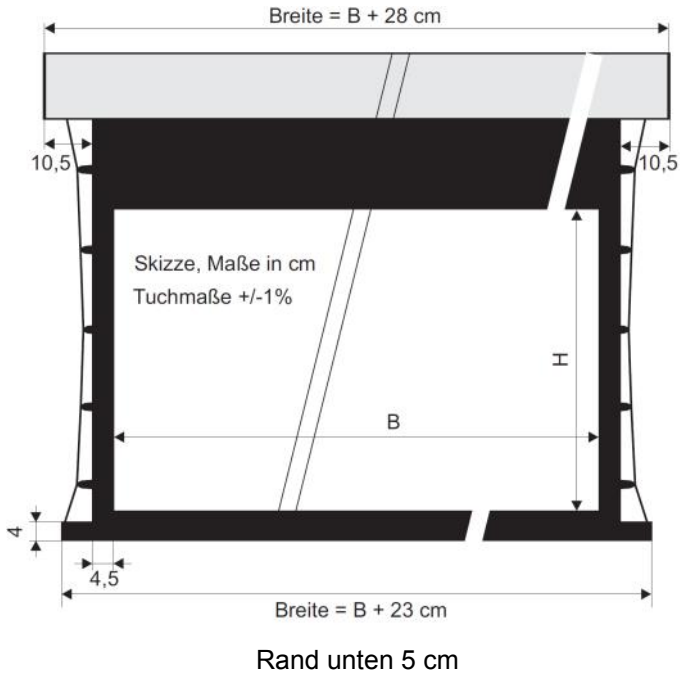

Heimkino
tauglich

WS S 4-FormatN

Multiformat-Leinwand mit Seilspanntechnik zur besseren Planlage der Hauptleinwand, somit ideal für das perfekte Home Cinema. Ab sofort mit weißem Fallstab!

Die Formate 16:10, 16:9, 1,85:1 und 2,35:1 sind bereits vorprogrammiert, insgesamt können 7 verschiedene Formate gespeichert werden. Dabei verschieben sich die Hauptleinwand und die Maskierungsleinwand zueinander. Das optische Zentrum bleibt bei allen Formaten gleich, womit keine Änderungen an der Projektionsachse notwendig sind. Das Projektionstuch auf Vinylbasis ist schwer entflammbar nach M1.

Leinwand- und Maskierungstuch sind hintereinander in einem Doppelgehäuse untergebracht. Variable Befestigungspunkte. Hochwertige Silence-Motoren und externes Steuerinterface von Somfy. Frei programmierbar und über RS 485 steuerbar.

Lieferumfang: Wand- bzw. Deckenhalter, IR-Fernbedienung

Optional auch als Deckeneinbauversion erhältlich.

Art. Nr.	Bezeichnung	Gewicht
12579	WS S 4-FormatN 203cm HomeVision BE/BL 1,0 Gain	38 kg
16306	WS S 4-FormatN 225cm HomeVision BE/BL 1,0 Gain	39 kg
16307	WS S 4-FormatN 244cm HomeVision BE/BL 1,0 Gain	41 kg
12580	WS S 4-FormatN 264cm HomeVision BE/BL 1,0 Gain	43 kg
16308	WS S 4-FormatN 284cm HomeVision BE/BL 1,0 Gain	46 kg
16309	WS S 4-FormatN 305cm HomeVision BE/BL 1,0 Gain	49 kg

Technische Daten

Abmessungen Steuerinterface
HxBxT 4,0 x 13,5 x 8,8 cm

Bei diesem Leinwandmodell sind durch die Spannung des Tuches kleine Toleranzen der Maße und Bildgeometrie möglich. Hierbei handelt es sich nicht um Produktionsfehler, sondern ist der ausgewogenen Planlage dieses Modells geschuldet.