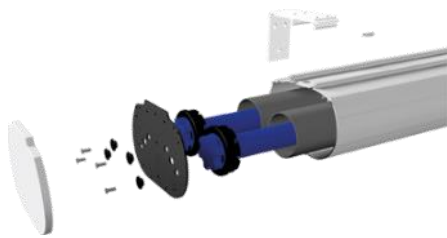

Heimkino
tauglich

WS S 4-FormatN

Multiformat-Leinwand mit Seilspanntechnik zur besseren Planlage der Hauptleinwand, somit ideal für das perfekte Home Cinema. Ab sofort mit weißem Fallstab!

Die Formate 16:10, 16:9, 1,85:1 und 2,35:1 sind bereits vorprogrammiert, insgesamt können 7 verschiedene Formate gespeichert werden. Dabei verschieben sich die Hauptleinwand und die Maskierungsleinwand zueinander. Das optische Zentrum bleibt bei allen Formaten gleich, womit keine Änderungen an der Projektionsachse notwendig sind. Das Projektionstuch auf Vinylbasis ist schwer entflammbar nach M1.

Leinwand- und Maskierungstuch sind hintereinander in einem Doppelgehäuse untergebracht. Variable Befestigungspunkte. Hochwertige Silence-Motoren und externes Steuerinterface von Somfy. Frei programmierbar und über RS 485 steuerbar.

Lieferumfang: Wand- bzw. Deckenhalter, IR-Fernbedienung

Optional auch als Deckeneinbauversion erhältlich.

Art. Nr.	Bezeichnung	Gewicht
12579	WS S 4-FormatN 203cm HomeVision BE/BL 1,0 Gain	38 kg
16306	WS S 4-FormatN 225cm HomeVision BE/BL 1,0 Gain	39 kg
16307	WS S 4-FormatN 244cm HomeVision BE/BL 1,0 Gain	41 kg
12580	WS S 4-FormatN 264cm HomeVision BE/BL 1,0 Gain	43 kg
16308	WS S 4-FormatN 284cm HomeVision BE/BL 1,0 Gain	46 kg
16309	WS S 4-FormatN 305cm HomeVision BE/BL 1,0 Gain	49 kg

Technische Daten

Abmessungen Steuerinterface
HxBxT 4,0 x 13,5 x 8,8 cm

Bei diesem Leinwandmodell sind durch die Spannung des Tuches kleine Toleranzen der Maße und Bildgeometrie möglich. Hierbei handelt es sich nicht um Produktionsfehler, sondern ist der ausgewogenen Planlage dieses Modells geschuldet.