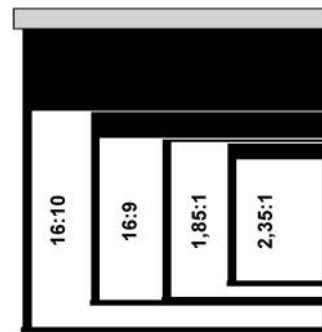

Heimkino
tauglich

WS S 4-FormatN

Multiformat-Leinwand mit Seilspanntechnik zur besseren Planlage der Hauptleinwand, somit ideal für das perfekte Home Cinema. Ab sofort mit weißem Fallstab!

Die Formate 16:10, 16:9, 1,85:1 und 2,35:1 sind bereits vorprogrammiert, insgesamt können 7 verschiedene Formate gespeichert werden. Dabei verschieben sich die Hauptleinwand und die Maskierungsleinwand zueinander. Das optische Zentrum bleibt bei allen Formaten gleich, womit keine Änderungen an der Projektionsachse notwendig sind. Das Projektionstuch auf Vinylbasis ist schwer entflammbar nach M1.

Leinwand- und Maskierungstuch sind hintereinander in einem Doppelgehäuse untergebracht. Variable Befestigungspunkte. Hochwertige Silence-Motoren und externes Steuerinterface von Somfy. Frei programmierbar und über RS 485 steuerbar.

Lieferumfang: Wand- bzw. Deckenhalter, IR-Fernbedienung

Optional auch als Deckeneinbauversion erhältlich.

Art. Nr.	Bezeichnung	Gewicht
12579	WS S 4-FormatN 203cm HomeVision BE/BL 1,0 Gain	38 kg
16306	WS S 4-FormatN 225cm HomeVision BE/BL 1,0 Gain	39 kg
16307	WS S 4-FormatN 244cm HomeVision BE/BL 1,0 Gain	41 kg
12580	WS S 4-FormatN 264cm HomeVision BE/BL 1,0 Gain	43 kg
16308	WS S 4-FormatN 284cm HomeVision BE/BL 1,0 Gain	46 kg
16309	WS S 4-FormatN 305cm HomeVision BE/BL 1,0 Gain	49 kg

Technische Daten

Abmessungen Steuerinterface
HxBxT 4,0 x 13,5 x 8,8 cm

Bei diesem Leinwandmodell sind durch die Spannung des Tuches kleine Toleranzen der Maße und Bildgeometrie möglich. Hierbei handelt es sich nicht um Produktionsfehler, sondern ist der ausgewogenen Planlage dieses Modells geschuldet.