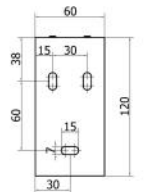

Lieferumfang: Wand- bzw. Deckenhalter, IR-Fernbedienung

Optional auch als Deckeneinbauversion erhältlich.

Art. Nr.	Bezeichnung	Gewicht
12579	WS S 4-FormatN 203cm HomeVision BE/BL 1,0 Gain	38 kg
16306	WS S 4-FormatN 225cm HomeVision BE/BL 1,0 Gain	39 kg
16307	WS S 4-FormatN 244cm HomeVision BE/BL 1,0 Gain	41 kg
12580	WS S 4-FormatN 264cm HomeVision BE/BL 1,0 Gain	43 kg
16308	WS S 4-FormatN 284cm HomeVision BE/BL 1,0 Gain	46 kg
16309	WS S 4-FormatN 305cm HomeVision BE/BL 1,0 Gain	49 kg

Technische Daten

Abmessungen Steuerinterface
HxBxT 4,0 x 13,5 x 8,8 cm

Bei diesem Leinwandmodell sind durch die Spannung des Tuches kleine Toleranzen der Maße und Bildgeometrie möglich. Hierbei handelt es sich nicht um Produktionsfehler, sondern ist der ausgewogenen Planlage dieses Modells geschuldet.