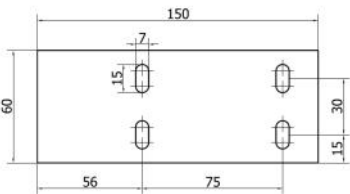

Lieferumfang: Wand- bzw. Deckenhalter, IR-Fernbedienung

Optional auch als Deckeneinbauversion erhältlich.

Art. Nr.	Bezeichnung	Gewicht
12579	WS S 4-FormatN 203cm HomeVision BE/BL 1,0 Gain	38 kg
16306	WS S 4-FormatN 225cm HomeVision BE/BL 1,0 Gain	39 kg
16307	WS S 4-FormatN 244cm HomeVision BE/BL 1,0 Gain	41 kg
12580	WS S 4-FormatN 264cm HomeVision BE/BL 1,0 Gain	43 kg
16308	WS S 4-FormatN 284cm HomeVision BE/BL 1,0 Gain	46 kg
16309	WS S 4-FormatN 305cm HomeVision BE/BL 1,0 Gain	49 kg

Technische Daten

Abmessungen Steuerinterface
HxBxT 4,0 x 13,5 x 8,8 cm

Bei diesem Leinwandmodell sind durch die Spannung des Tuches kleine Toleranzen der Maße und Bildgeometrie möglich. Hierbei handelt es sich nicht um Produktionsfehler, sondern ist der ausgewogenen Planlage dieses Modells geschuldet.