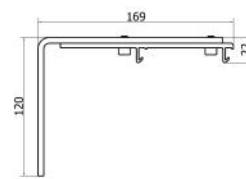

Lieferumfang: Wand- bzw. Deckenhalter, IR-Fernbedienung

Optional auch als Deckeneinbauversion erhältlich.

Art. Nr.	Bezeichnung	Gewicht
12579	WS S 4-FormatN 203cm HomeVision BE/BL 1,0 Gain	38 kg
16306	WS S 4-FormatN 225cm HomeVision BE/BL 1,0 Gain	39 kg
16307	WS S 4-FormatN 244cm HomeVision BE/BL 1,0 Gain	41 kg
12580	WS S 4-FormatN 264cm HomeVision BE/BL 1,0 Gain	43 kg
16308	WS S 4-FormatN 284cm HomeVision BE/BL 1,0 Gain	46 kg
16309	WS S 4-FormatN 305cm HomeVision BE/BL 1,0 Gain	49 kg

Technische Daten

Abmessungen Steuerinterface
HxBxT 4,0 x 13,5 x 8,8 cm

Bei diesem Leinwandmodell sind durch die Spannung des Tuches kleine Toleranzen der Maße und Bildgeometrie möglich. Hierbei handelt es sich nicht um Produktionsfehler, sondern ist der ausgewogenen Planlage dieses Modells geschuldet.