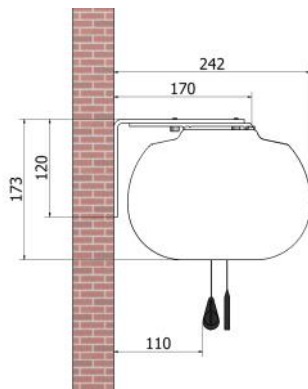

Lieferumfang: Wand- bzw. Deckenhalter, IR-Fernbedienung

Optional auch als Deckeneinbauversion erhältlich.

Art. Nr.	Bezeichnung	Gewicht
12579	WS S 4-FormatN 203cm HomeVision BE/BL 1,0 Gain	38 kg
16306	WS S 4-FormatN 225cm HomeVision BE/BL 1,0 Gain	39 kg
16307	WS S 4-FormatN 244cm HomeVision BE/BL 1,0 Gain	41 kg
12580	WS S 4-FormatN 264cm HomeVision BE/BL 1,0 Gain	43 kg
16308	WS S 4-FormatN 284cm HomeVision BE/BL 1,0 Gain	46 kg
16309	WS S 4-FormatN 305cm HomeVision BE/BL 1,0 Gain	49 kg

Technische Daten

Abmessungen Steuerinterface
HxBxT 4,0 x 13,5 x 8,8 cm

Bei diesem Leinwandmodell sind durch die Spannung des Tuches kleine Toleranzen der Maße und Bildgeometrie möglich. Hierbei handelt es sich nicht um Produktionsfehler, sondern ist der ausgewogenen Planlage dieses Modells geschuldet.