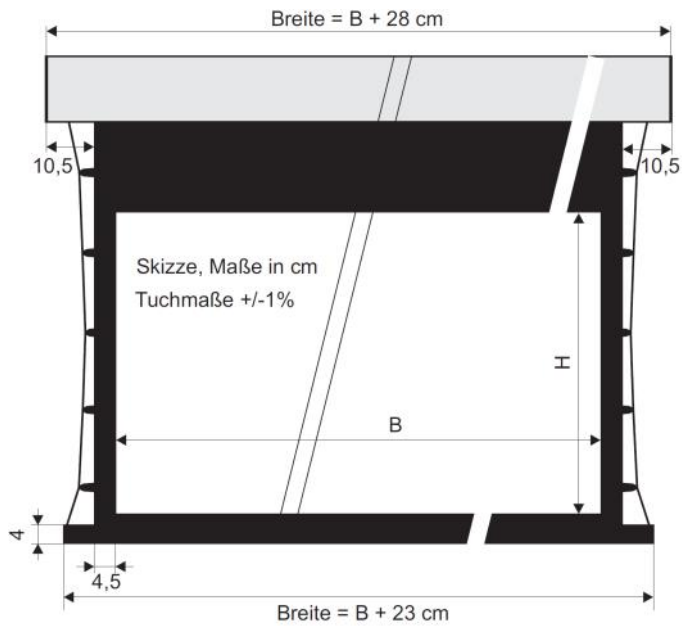

M

16:10

16:9

1,85:1

21:9

BE

BL

Multiformat-Leinwand mit Seilspanntechnik zur besseren Planlage der Hauptleinwand, somit ideal für das perfekte Home Cinema. Ab sofort mit weißem Fallstab!

Mit dieser Multiformat-Motorleinwand lassen sich per Knopfdruck verschiedene Leinwandformate abrufen.

Die Formate 16:10, 16:9, 1,85:1 und 2,35:1 sind bereits vorprogrammiert, insgesamt können 7 verschiedene Formate gespeichert werden. Dabei verschieben sich die Hauptleinwand und die Maskierungsleinwand zueinander. Das optische Zentrum bleibt bei allen Formaten gleich, womit keine Änderungen an der Projektionsachse notwendig sind. Das Projektionstuch auf Vinylbasis ist schwer entflammbar nach M1.

Leinwand- und Maskierungstuch sind platzsparend in einem formschönen Doppelgehäuse, versetzt übereinander untergebracht. Variable Befestigungspunkte. Hochwertige Silence-Motoren und externes Steuerinterface von Somfy. Frei programmierbar und über RS 485 steuerbar. Stromanschluß auf der rechten Seite.

Technische Daten

Abmessungen Steuerinterface
HxBxT 4,0 x 13,5 x 8,8 cm

Bei diesem Leinwandmodell sind durch die Spannung des Tuches kleine Toleranzen der Maße und Bildgeometrie möglich. Hierbei handelt es sich nicht um Produktionsfehler, sondern ist der ausgewogenen Planlage dieses Modells geschuldet.