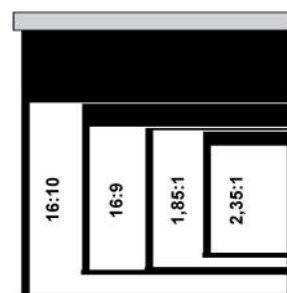

M

16:10

16:9

1,85:1

21:9

BE

BL

Multiformat-Leinwand mit Seilspanntechnik zur besseren Planlage der Hauptleinwand, somit ideal für das perfekte Home Cinema. Ab sofort mit weißem Fallstab!

Mit dieser Multiformat-Motorleinwand lassen sich per Knopfdruck verschiedene Leinwandformate abrufen.

Die Formate 16:10, 16:9, 1,85:1 und 2,35:1 sind bereits vorprogrammiert, insgesamt können 7 verschiedene Formate gespeichert werden. Dabei verschieben sich die Hauptleinwand und die Maskierungsleinwand zueinander. Das optische Zentrum bleibt bei allen Formaten gleich, womit keine Änderungen an der Projektionsachse notwendig sind. Das Projektionstuch auf Vinylbasis ist schwer entflammbar nach M1.

Leinwand- und Maskierungstuch sind platzsparend in einem formschönen Doppelgehäuse, versetzt übereinander untergebracht. Variable Befestigungspunkte. Hochwertige Silence-Motoren und externes Steuerinterface von Somfy. Frei programmierbar und über RS 485 steuerbar. Stromanschluß auf der rechten Seite.

Lieferumfang: Wand- bzw. Deckenhalter, IR-Fernbedienung

Art. Nr.	Bezeichnung	Gewicht
17291	WS S 4 Format-Wave 203cm HomeVision BE/BL 1,0 Gain	41 kg
17292	WS S 4 Format-Wave 224cm HomeVision BE/BL 1,0 Gain	42 kg
17293	WS S 4 Format-Wave 244cm HomeVision BE/BL 1,0 Gain	44 kg
17294	WS S 4 Format-Wave 264cm HomeVision BE/BL 1,0 Gain	47 kg
17295	WS S 4 Format-Wave 284cm HomeVision BE/BL 1,0 Gain	49 kg
17296	WS S 4 Format-Wave 305cm HomeVision BE/BL 1,0 Gain	52 kg