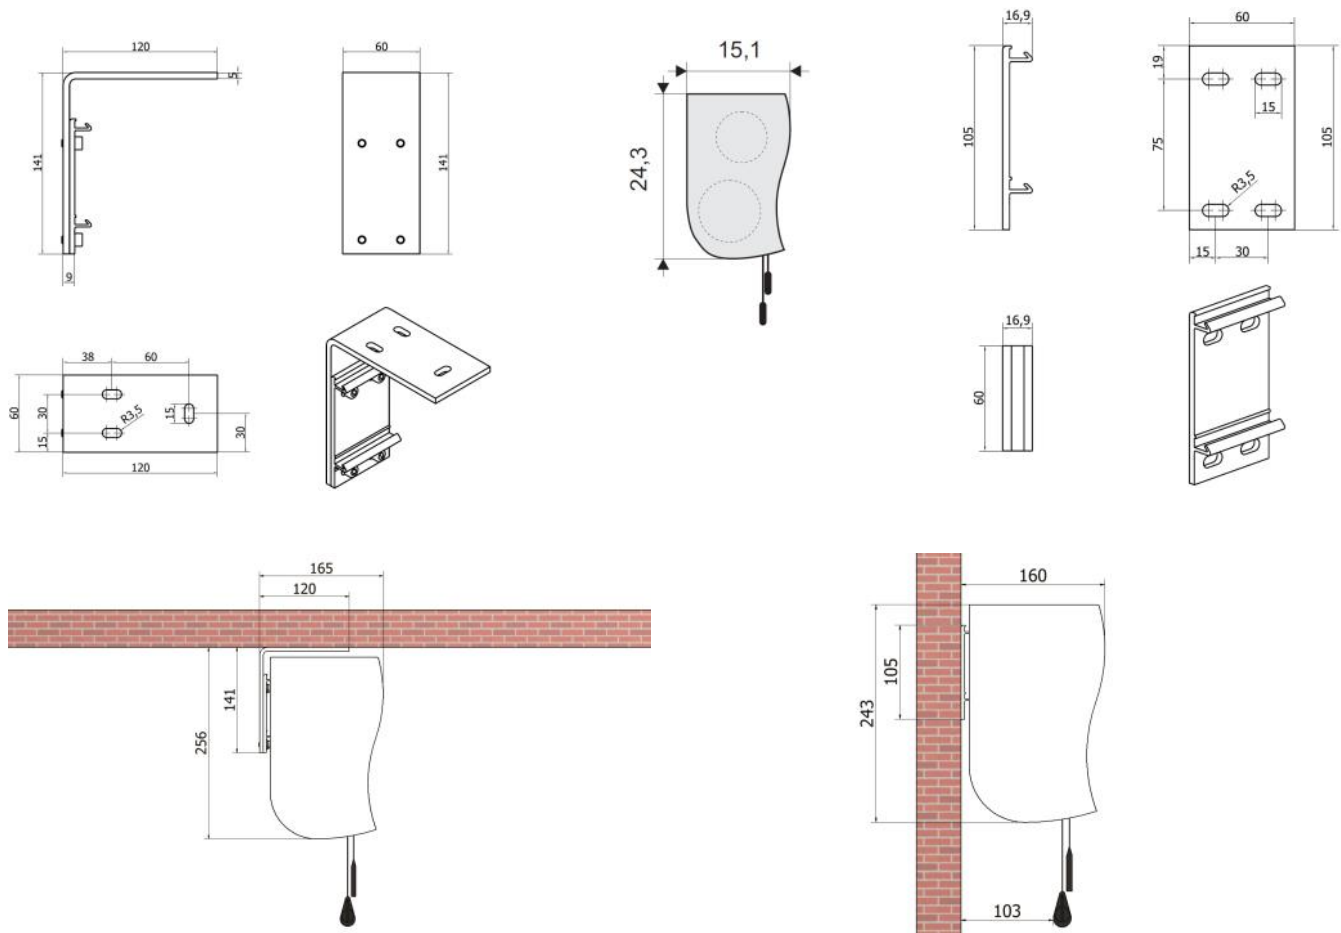

Leinwand- und Maskierungstuch sind platzsparend in einem formschönen Doppelgehäuse, versetzt übereinander untergebracht. Variable Befestigungspunkte. Hochwertige Silence-Motoren und externes Steuerinterface von Somfy. Frei programmierbar und über RS 485 steuerbar. Stromanschluß auf der rechten Seite.

Lieferumfang: Wand- bzw. Deckenhalter, IR-Fernbedienung

Art. Nr.	Bezeichnung	Gewicht
17291	WS S 4 Format-Wave 203cm HomeVision BE/BL 1,0 Gain	41 kg
17292	WS S 4 Format-Wave 224cm HomeVision BE/BL 1,0 Gain	42 kg
17293	WS S 4 Format-Wave 244cm HomeVision BE/BL 1,0 Gain	44 kg
17294	WS S 4 Format-Wave 264cm HomeVision BE/BL 1,0 Gain	47 kg
17295	WS S 4 Format-Wave 284cm HomeVision BE/BL 1,0 Gain	49 kg
17296	WS S 4 Format-Wave 305cm HomeVision BE/BL 1,0 Gain	52 kg

Technische Daten

Abmessungen Steuerinterface
HxBxT 4,0 x 13,5 x 8,8 cm

Bei diesem Leinwandmodell sind durch die Spannung des Tuches kleine Toleranzen der Maße und Bildgeometrie möglich. Hierbei handelt es sich nicht um Produktionsfehler, sondern ist der ausgewogenen Planlage dieses Modells geschuldet.